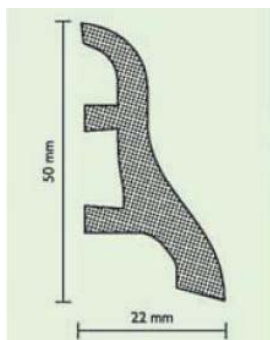

### USL 50 - Originál – Univerzálna soklová lišta

- z penového plastu
- s opticky perfektným povrchom
- v mnohých odtieňoch dreva a farieb
- rôzne druhy dreva a farebné odtiene
- príjemne flexibilná pri montáži
- 100% odolnosť voči vlhkosti
- s rohmi, kútmi, koncovkami a spojkami
- montovateľná aj zaklipesovaním (neviditeľne)