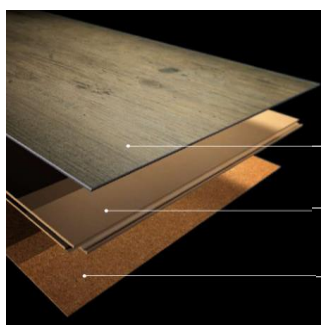

TECHNICKÉ PARAMETRE

Clic / Vinyl systém

EXPONA

CLIC

objectflor
James Halstead

CELKOVÁ HRÚBKVA PODĽA EN 428
CELKOVÁ POVRCHOVEJ VRSTVY PODĽA EN 428
CELKOVÁ HRÚBKVA NÁŠĽAPNEJ VRSTVY PODĽA EN 429
OCHRANA POVRCHU - POLYURETÁN
REZIDUÁLNA TRVALÁ DEFORMÁCIA PODĽA EN 433
OHŇUVZDORNOSŤ PODĽA EN 13501 - 1
PROTIŠMYKOVOSŤ DIN 51130 / EN 13893
STÁLOFAREBNOSŤ
KLASIFIKÁCIA VHODNOSTI POUŽITIA PODĽA EN 685
CELKOVÁ HMOTNOSŤ PODĽA EN 430
VHODNOSŤ POUŽITIA KOLIESKOVÝCH STOLIČIEK PODĽA EN 425

10.5 mm

2.5 mm

0,55 mm

ÁNO

≤ 0,1 mm

B_{fl} - S1

R9 / DS

≥ 6 ISO 105-B02 METÓDA 3

23 / 33 / 42

10 800 g/m²

ÁNO, TYP W, EN 12 529

Luxusný vinylový povrch, hrúbka 2,5 mm,
nášľapná vrstva 0,55 mm

Zámkový systém clic / MDF vrstva

Izolačná korková podložka s ochranou
proti kročajovému hluku

EXPONA CLIC spája výhody podlahových krytín vytvárajúc odolnú, trvanlivú, funkčnú a esteticky príťažlivú plávajúcu podlahu. Má unikátny zámkový clic-systém a vysoko dekoratívnu povrchovú úpravu s dizajnom drevo alebo kameň .

VÝHODY:

nová dimenzia v dizajne podlahových krytín - unikátny zámkový klik systém a vysoko dekoratívna elegantná povrchová úprava chránená polyuretánovou vrstvou

hi-tech tuhá kompozitná doska s patentovaným UNICLIC zámkom

priama montáž aj na staré elastické podlahové krytiny (PVC, linoleum, kaučuk) a na tvrdé podlahy (kameň, dlažba) bez potreby použitia podložky *

vysoký stupeň zátaže

lahké čistenie, jednoduchá údržba

permanentná antistatickosť - vhodnosť pre ľudí trpiacimi alergiami

izolačná korková podložka s ochranou proti "kročajovému" hluku

príjemný komfort pri chôdzi, žiadny "klopajúci" efekt

ekologickosť - neobsahuje ftaláty, plastifikátory, 100% recyklovateľná

emisie : A+ / certifikovaný produkt pre udržanie čistého vzduchu v interiéri

dobrá mechanická odolnosť voči oderu, poškrabaniu a odolnosť voči zašpineniu

* u rovnej dlažby môžu byť škáry až do 20 mm

INTERIER TATRY, spoločnosť s ručením obmedzeným, POPRAD

Sobotské námestie 22, SK - 058 01 POPRAD, SLOVAKIA

tel.č.: 00421-52-776 93 16, 776 93 14, www.interier-tatry.sk, info@interier-tatry.sk