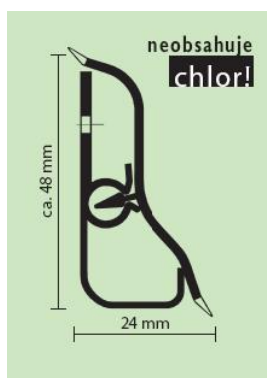

DÖLLKEN – informácie o produkte

SL 48 – Systémová soklová lišta – ideálna pre laminátové a drevené podlahy

neobsahuje
chlor!

- z vysokokvalitného plastu bez chlóru
- s dvoma veľkými káblovými kanálkami
- s mäkkými tesniacimi chlopňami na vrchnom aj spodnom okraji pre perfektné napojenie
- v mnohých atraktívnych vzoroch a farbách
- s dekoratívne vhodnými vonkajšími aj vnútornými rohmi a koncovkami
- skladá sa zo základného a dekoratívneho profilu
- možnosť neviditeľného a jednoduchého upevnenia
- dekoratívny profil je možné kedykoľvek opäť odpojiť, napr. pre vloženie káblov

Príslušenstvo: kúty, rohy, koncovky, spojky