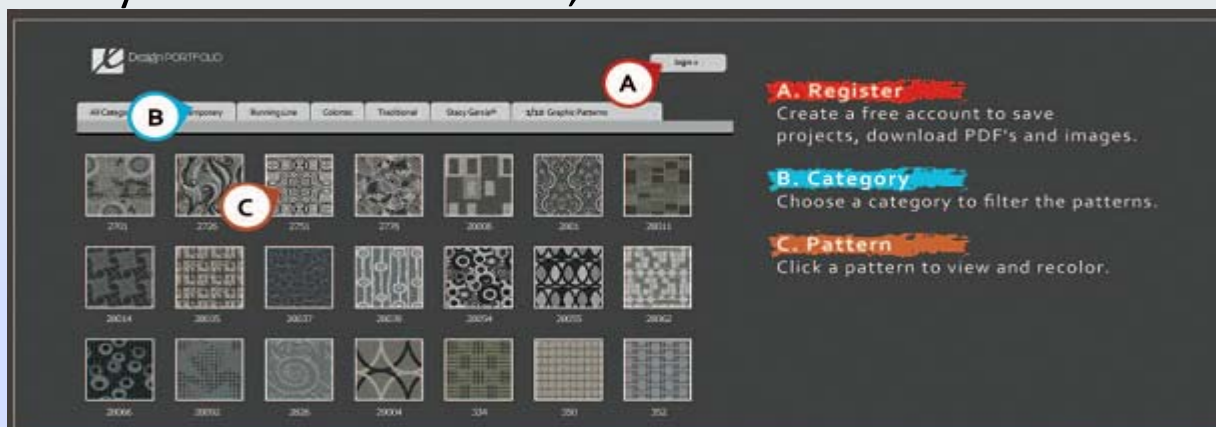

# Vlastný dizajn

- Jednoduchá možnosť úpravy existujúcich vzorov, pri použití širokej farebnej škále vlákien. Firma Lexmark v spolupráci s architektonickou kanceláriou Stacy Garcia vyvinula jednoduchý nástroj na úpravu existujúcich dizajnov, zobrazenie výrobkov v 3D animácii, ...