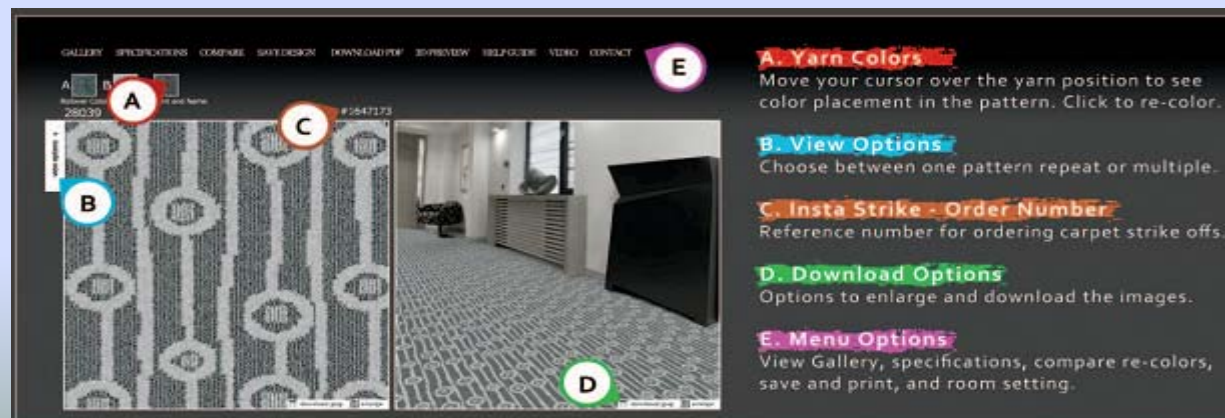

# Vlastný dizajn

- Jednoduchá možnosť úpravy existujúcich vzorov, pri použití širokej farebnej škále vlákien. Firma Lexmark v spolupráci s architektonickou kanceláriou Stacy Garcia vyvinula jednoduchý nástroj na úpravu existujúcich dizajnov, zobrazenie výrobkov v 3D animácii, ...