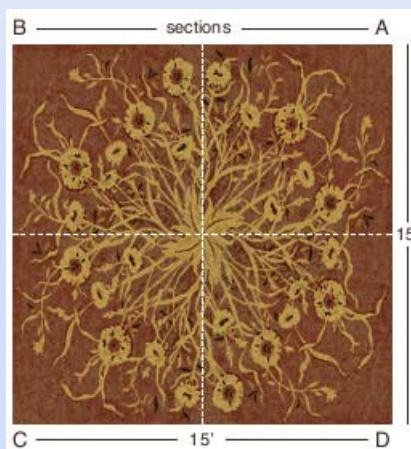

Predajca pre Slovenskú republiku :
INTERIER TATRY, spol. s r.o. , POPRAD
Sobotské námestie 22 , SK – 058 01 POPRAD
SLOVAKIA

Tel.č. : +421 – 52 – 776 93 16, 776 93 14

FAX č. : +421 + 52 – 776 93 14

www.interier-tatry.sk

info@interier-tatry.sk