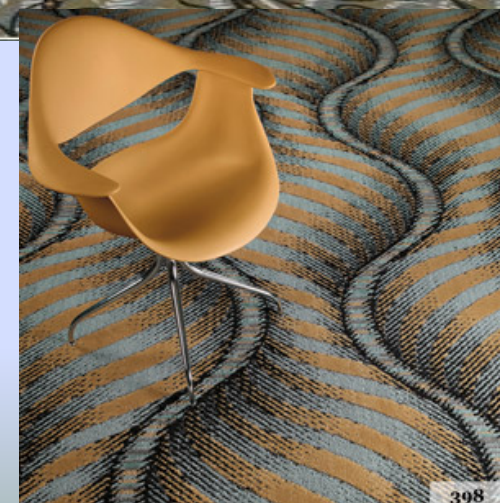

Distributér pre Slovenskú republiku :

INTERIER TATRY, spol. s r.o. , POPRAD

Sobotské námestie 22 , SK – 058 01 POPRAD

SLOVAKIA

Tel.č. : +421 – 52 – 776 93 16, 776 93 14

FAX č. : +421 + 52 – 776 93 14

www.interier-tatry.sk

info@interier-tatry.sk